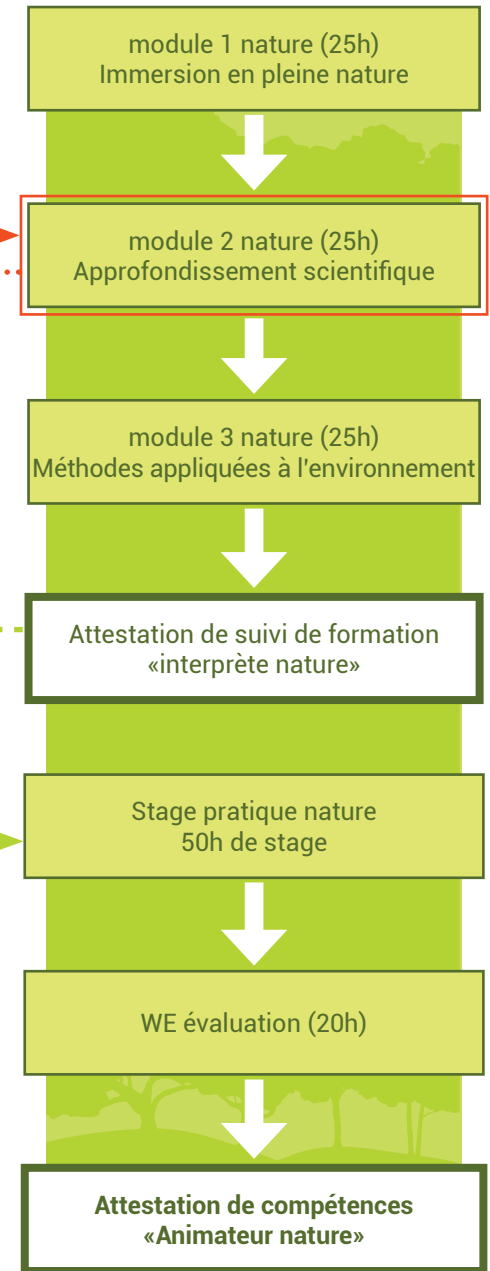

## Formation pour le brevet d'animateur de centres de vacances homologué FWB/CF

## Formation pour le brevet d'animateur de centres de vacances accompagné d'une attestation de compétences d'animateur nature

## Formation d'interprète nature et d'animateur nature

Le module 2 nature peut être vécu avant ou après le module B mais doit obligatoirement précéder le stage pratique.

Les deux modules sont vécus ensemble pour les aspects de vie collective mais ont des contenus formatifs différents en fonction du parcours.