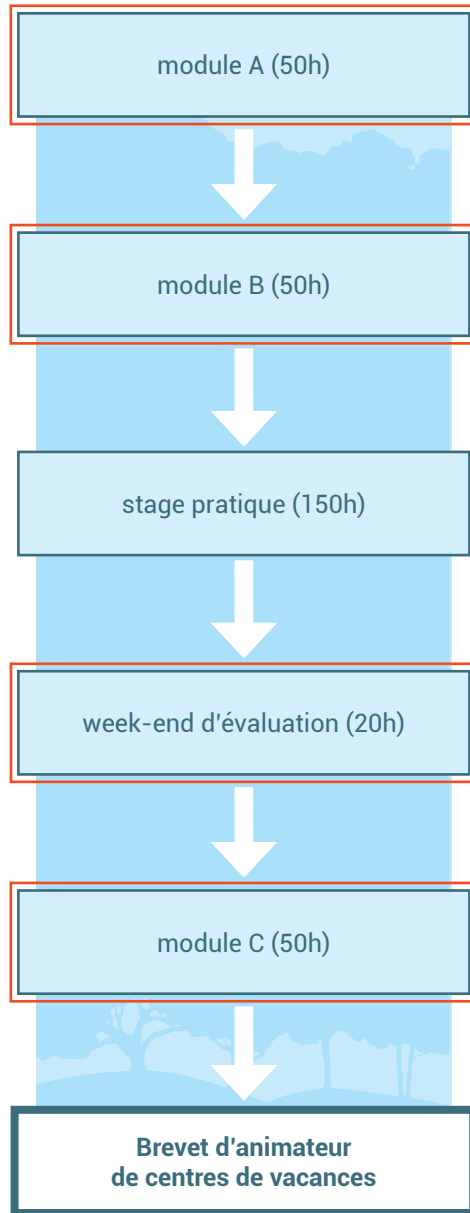

## Formation pour le brevet d'animateur de centres de vacances homologué FWB/CF

## Formation pour le brevet d'animateur de centres de vacances accompagné d'une attestation de compétences d'animateur nature

## Formation d'interprète nature et d'animateur nature

Le module 2 nature peut être vécu avant ou après le module B mais doit obligatoirement précéder le stage pratique.

Les deux modules sont vécus ensemble pour les aspects de vie collective mais ont des contenus formatifs différents en fonction du parcours.