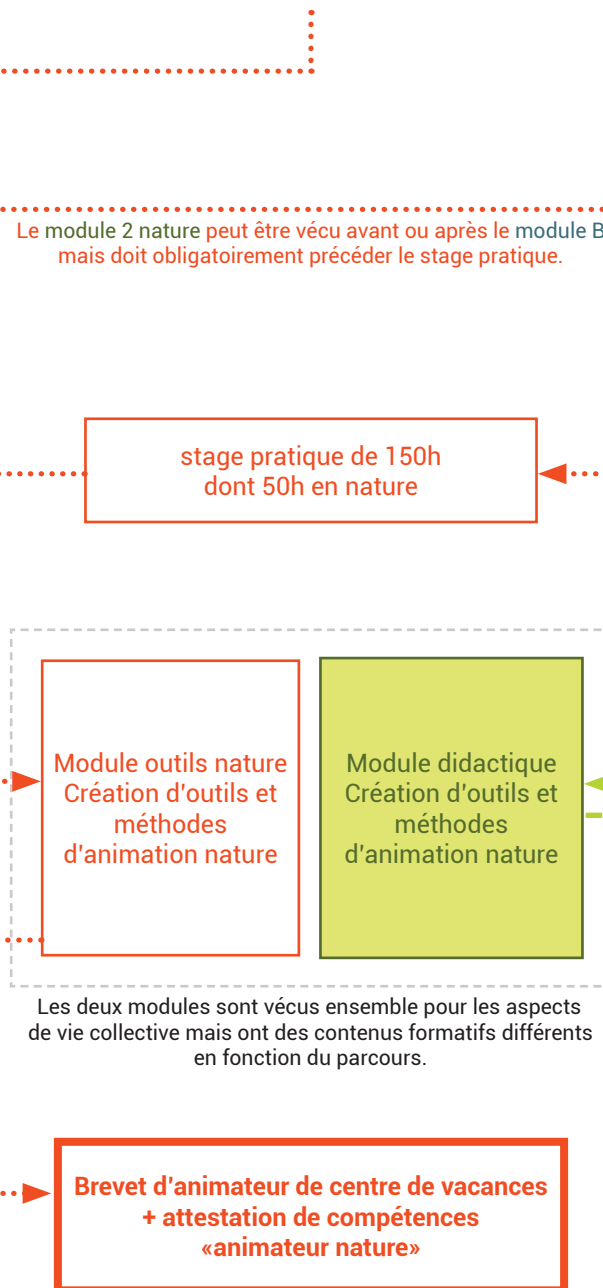

## Formation pour le brevet d'animateur de centres de vacances homologué FWB/CF

## Formation pour le brevet d'animateur de centres de vacances accompagné d'une attestation de compétences d'animateur nature

## Formation d'interprète nature et d'animateur nature

Le module 2 nature peut être vécu avant ou après le module B mais doit obligatoirement précéder le stage pratique.

Les deux modules sont vécus ensemble pour les aspects de vie collective mais ont des contenus formatifs différents en fonction du parcours.